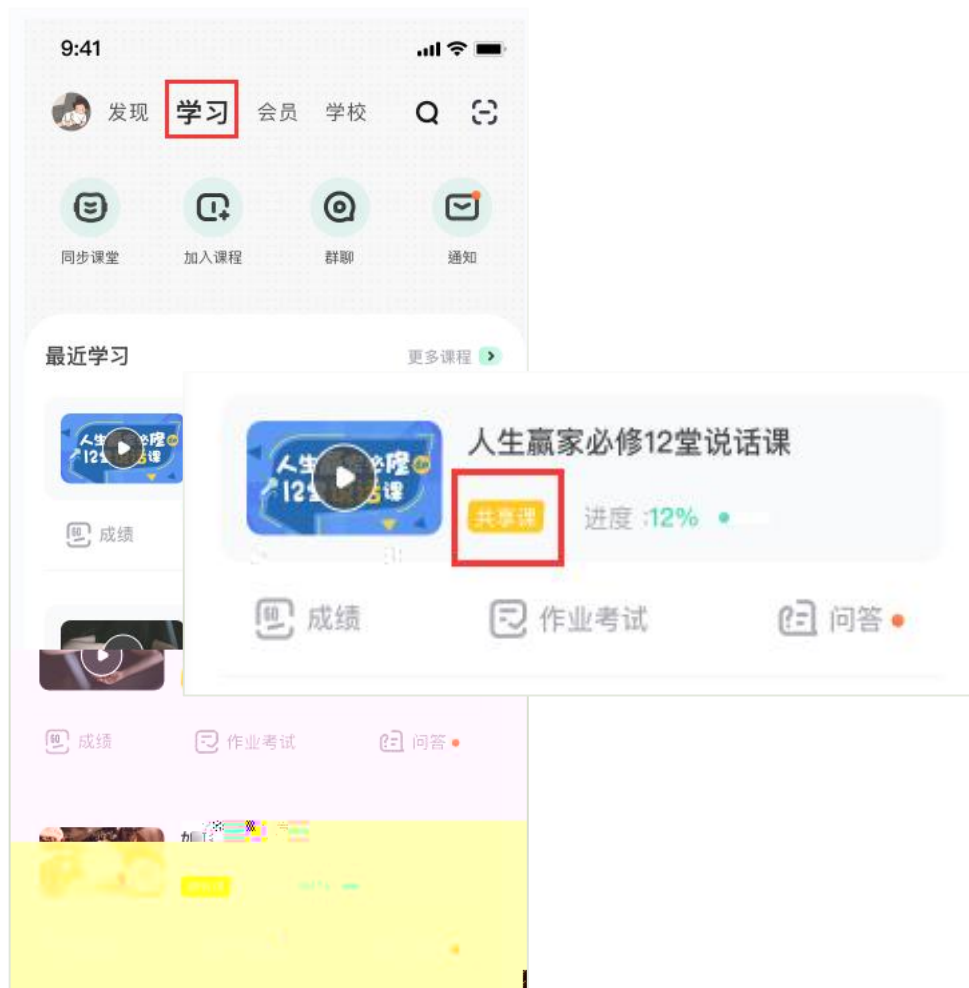

绪章作业

第一章 大学公共体育概述

上次学到

活动中的误区

课程提醒

系统会通过微信公众号发送学习和考试提醒等重要信息，请及时关注，以免错过重要通知导致影响成绩

1. 点击**保存到相册**，微信扫码关注或微信搜索“智慧树共享课”公众号

2. 根据公众号指引绑定您的智慧树帐号，绑定后方可接收消息哦！

已绑定，不再提示

下次再说

1

2

APP

1 APP

2

APP